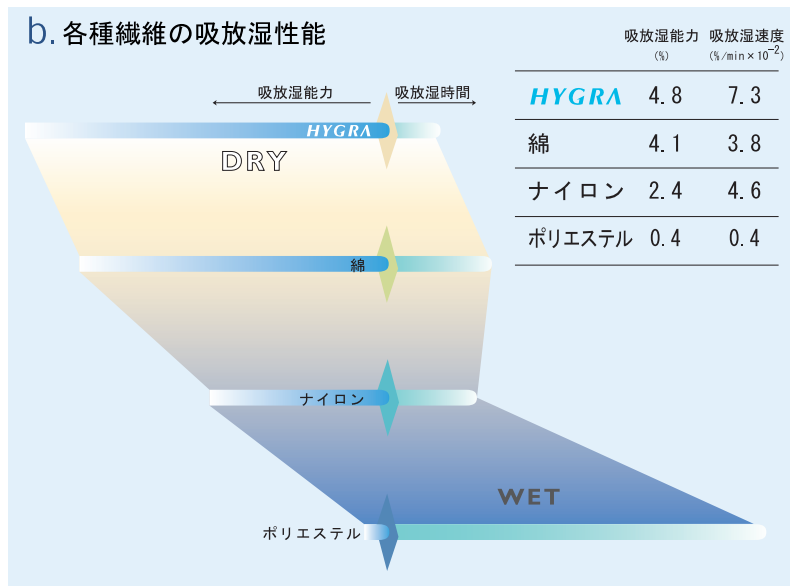

FD(Feel Dry)内装の主な特徴

- ・驚異的な吸放湿性能を持つ新世代の合成繊維“HYGRA[®]”を採用。

FD(Feel Dry)内装の基となる吸放湿繊維“HYGRA[®]”は自重の3.5倍もの驚異的な吸放湿性能を持つ特殊吸水ポリマーをナイロンで包み込む芯鞘構造。従来のナイロン繊維と比較し吸放湿能力は2倍、吸放湿速度も1.5倍と、吸水力と速乾性が飛躍的に向上。水分は繊維内部のポリマーに吸収されるので、ムレやベトツキ感を抑え、繊維表面はサラッとした肌触りを保ちます。

※“HYGRA[®]”は
UNITIKA FIBERS LTD.
の商品名です。

快適な被り心地とフィッティングは安全なライディングのための重要な要素です。SHOEIは新世代の合成繊維“HYGRA[®]”の採用で、厳しい夏のヘルメット内部の吸放湿性をコントロールします。

・快適なフィッティング

快適なホールドポイントの研究により、頭全体を包み込むホールド感を実現した“3D FULL SUPPORT INNER TYPE III”。その内装システムの3次元熱成形天井パッドを含むセンターパッド、チークパッド、チンストラップカバー、全ての内装表面に“HYGRA[®]”を使用。好評なホールド感はそのままだに、走行中の汗や水蒸気をすばやく吸収、繊維表面のベトツキ感を抑え、心地よいフィット感を保ち続けます。

・さわやかな被り心地

吸収された水分は“HYGRA[®]”の放湿力と、ベンチレーションシステムからヘルメット内部に導入される走行風により素早く乾燥、不快感を抑えたさわやかな感覚をキープします。

・簡単メンテナンス

もちろん内装システムは容易な脱着性の“Q.R.I.Pシステム”、乾燥時間も短く、洗濯によるメンテナンスも簡単です。さらにオプションで硬さの違う内装もラインナップ。個人にあわせたジャストフィットの内装設定も可能です。